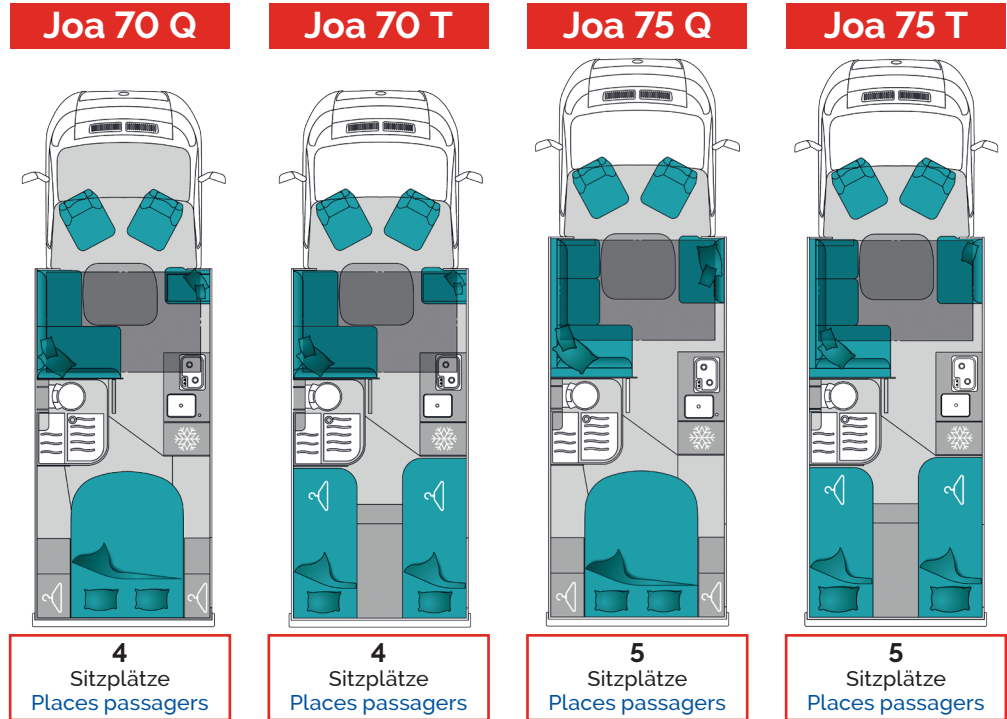

Modell Modèle	CHF inkl. Transport und MwSt. transport et TVA inclus
J70 Q	53'500.-
J70 T	53'500.-
J75 Q	54'900.-
J75 T	54'900.-

Schlafplätze	Places couchage	2 + 3 Option
Essplätze	Places repas	5
Höhe (innen/aussen)	Hauteur (int./ext.)	210/285 cm
Heizung	Chauffage	Truma Combi 4
Kühlschrank	Réfrigérateur	133 L

Les accessoires

	kg	CHF
Support TV	2 kg	140.-
Ecran TV	4 kg	650.-
Autoradio DAB AppleCar/Android Auto écran 8", caméra de recul, GPS	2 kg	2 390.-
Antenne satellite automatique 60 cm (simple tête)	14 kg	1 460.-
1 panneau solaire 100W monocristallin PERC haute performance	6 kg	990.-
Store 4 m	28 kg	1 750.-
Store 4,5 m	31 kg	1 850.-
Porte 2 vélos	12 kg	650.-
Rail vélo supplémentaire pour porte-vélos	2 kg	110.-
Planche à découper / Couvercle pour évier	1 kg	60.-
Complément couchage (long.170 cm) sur lits jumeaux (avec échelle)	14 kg	450.-
Moquette cellule	7 kg	560.-