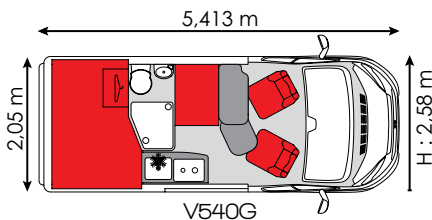

B&W SPORTS ET LOISIRS
bantam - wankmüller sa

1037 ETAGNIERES/VD
Route en Rambuz 1
bwinfo@bantam.ch
Tél. 021 731 91 91
Fax 021 731 91 99

bantam
camping

3324 HINDELBANK/BE
Kirchbergstrasse 18
info-hindelbank@bantam.ch
Tél. 034 411 90 90
Fax 034 411 90 01

8902 URDORF/ZH
A3/A4 - Ausfahrt Urdorf Süd
Heinrich Stutz-Str. 4
info-urdorf@bantam.ch
Tél. 044 777 00 00
Fax 044 777 00 10

bantam.ch