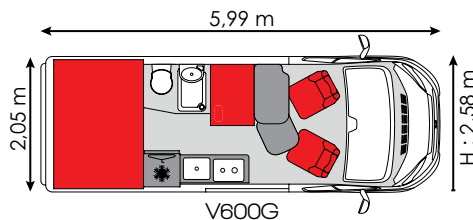

B&W SPORTS ET LOISIRS
bantam - wankmüller sa

1037 ETAGNIERES/VD
Route en Rambuz 1
bwinfo@bantam.ch
Tél. 021 731 91 91
Fax 021 731 91 99

bantam
camping

3324 HINDELBANK/BE
Kirchbergstrasse 18
info-hindelbank@bantam.ch
Tél. 034 411 90 90
Fax 034 411 90 01

8902 URDORF/ZH
A3/A4 - Ausfahrt Urdorf Süd
Heinrich Stutz-Str. 4
info-urdorf@bantam.ch
Tél. 044 777 00 00
Fax 044 777 00 10

bantam.ch