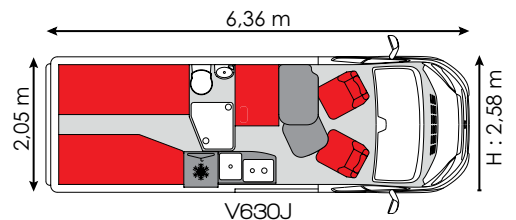

B&W SPORTS ET LOISIRS
bantam - wankmüller sa

1037 ETAGNIERES/VD
Route en Rambuz 1
bwinfo@bantam.ch
Tél. 021 731 91 91
Fax 021 731 91 99

bantam
camping

3324 HINDELBANK/BE
Kirchbergstrasse 18
info-hindelbank@bantam.ch
Tél. 034 411 90 90
Fax 034 411 90 01

8902 URDORF/ZH
A3/A4 - Ausfahrt Urdorf Süd
Heinrich Stutz-Str. 4
info-urdorf@bantam.ch
Tél. 044 777 00 00
Fax 044 777 00 10

bantam.ch