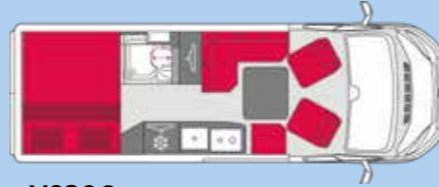

V630JX ohne Aufstelldach
sans toit relevable
V630JX-T mit Aufstelldach
avec toit relevable

V600S Doppelbett
lits superposés

V630G **NEW** Querebett ohne Aufstelldach
lit traversant sans toit relevable

V540, V600, V630 Classic & Premium