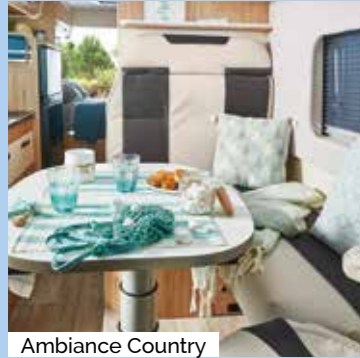

Ambiance Country

NEU: 630G

- Querbett über der Garage somit ergibt sich ein geräumiger Aufenthaltsbereich mit Sitzbank in L-Form (Sitzplatz für 6 Personen, 4 Sitzplätze in Fahrtrichtung)

NOUVEAU: 630G

- Lit transversal à l'arrière, salon spacieux avec banquette en L et strapontin, pouvant accueillir 6 personnes (4 places route)