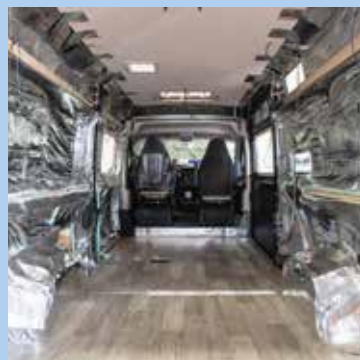

Modell / Modèle 630

HECKGARAGE MIT STAURAUUM

- Große Heckgarage mit bündigen Türen (zum Verstauen von sperrigem Material)

RANGEMENT SOUTE

- Grande soute avec portes affleurantes (stockage du matériel encombrant)