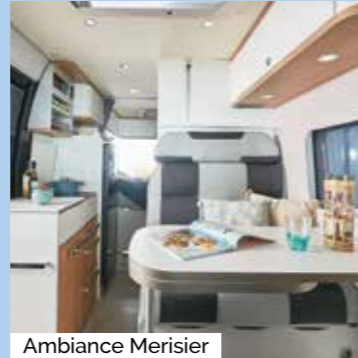

NOUVEAU: 630G

- Lit transversal à l'arrière, salon spacieux avec banquette en L et strapontin, pouvant accueillir 6 personnes (4 places route)

Ambiance Merisier

INNENAMBIENTE

- Laminierte Möbeloberfläche mit 2 neuen Designs:
(L.) Country für Classic Modelle
(r.) Merisier für Premium Modelle