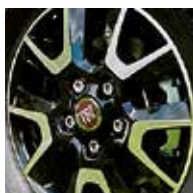

Autoradio DAB+ mit abnehmbaren 6,1 Zoll Android-Tablet, Rückfahrkamera
Autoradio avec tablette détachable 6,1" android, caméra de recul, radio DAB+

Klimaanlage Fahrerhaus
Climatisation cabine 6

7

8 LED-Aussenbeleuchtung mit Regenrinne
Éclairage extérieur à LED avec gouttière

Beifahrer-Airbag
Airbag passager 5

9 Verdunkelungsrollo Fahrerhaus
Occultation cabine

Sitzbezüge Fahrerhaus
Housses de sièges cabine 4

10 Dekoreinlage Alu Armaturenbrett
Habillage TDB coul. alu

Kunstleder Bezüge
Sellerie simili 3

11 Instrumente mit Chromringen
Compteurs chromés

Bodenrost Dusche
Caillebotis de douche 2

12 Lenkradfernbedienung
Commandes au volant

Metallic Farbe
Peinture métallisée 1

13 Leder Lenkrad
Volant, pommeau: cuir

14 Tempomat
Régulateur de vitesse

15 Reifenluftdruck
Kontrolle
Affichage pression
des pneus

Fliegenschutz
Schiebetüre
Moustiquaire porte latérale 26

16 Motor 130 PS
Moteur 130 CV

Teppich Fahrerhaus
Moquette cabine 25

17 LED-Tagfahrlicht
Feux diurnes LED

Elektrische Trittstufe 700 mm
Marchepied électrique 700 mm 24

18 Nebelscheinwerfer vorne
Phares antibrouillard avants

Gewichtserhöhung 3500 Kg
Augmentation de poids 3500 kg 23

19 Alufelgen 16"
Jantes en alu 16"

ESP, Traktion+ und ASR 22
ESP, traction+ et ASR

21

20 Stossstange in Karosseriefarbe
Pare-chocs avant coul. carrosserie

Kühlergrill + Umrahmung Scheinwerfer schwarz
Calandre pourtour phares noirs

bantam.ch/van