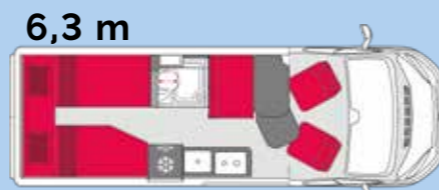

V630JX ohne Aufstelldach
sans toit relevable
V630JX-T mit Aufstelldach
avec toit relevable

V600S Doppelbett
lits superposés

V630G **NEW** Querebett ohne Aufstelldach
lit traversant sans toit relevable

V540, V600, V630 Classic & Premium